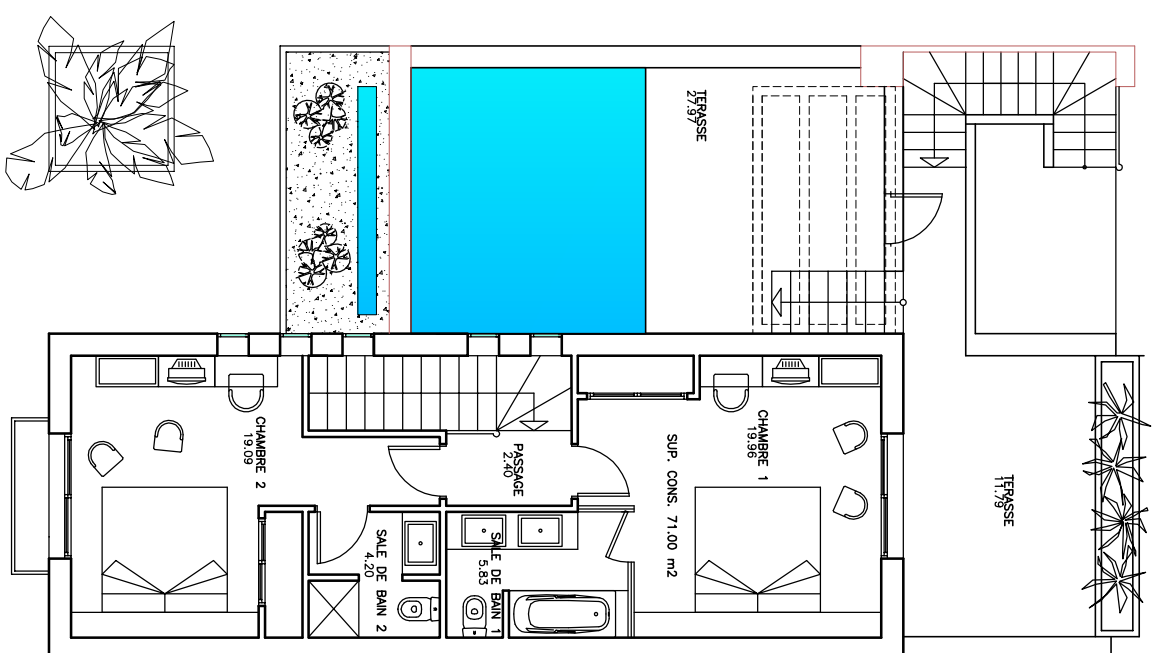

PLANTA BAJA TULIPAN

Sup. Construida Total = 169.64m²

PLANTA ALTA TULIPAN

PLANTA ALTA TULIPAN