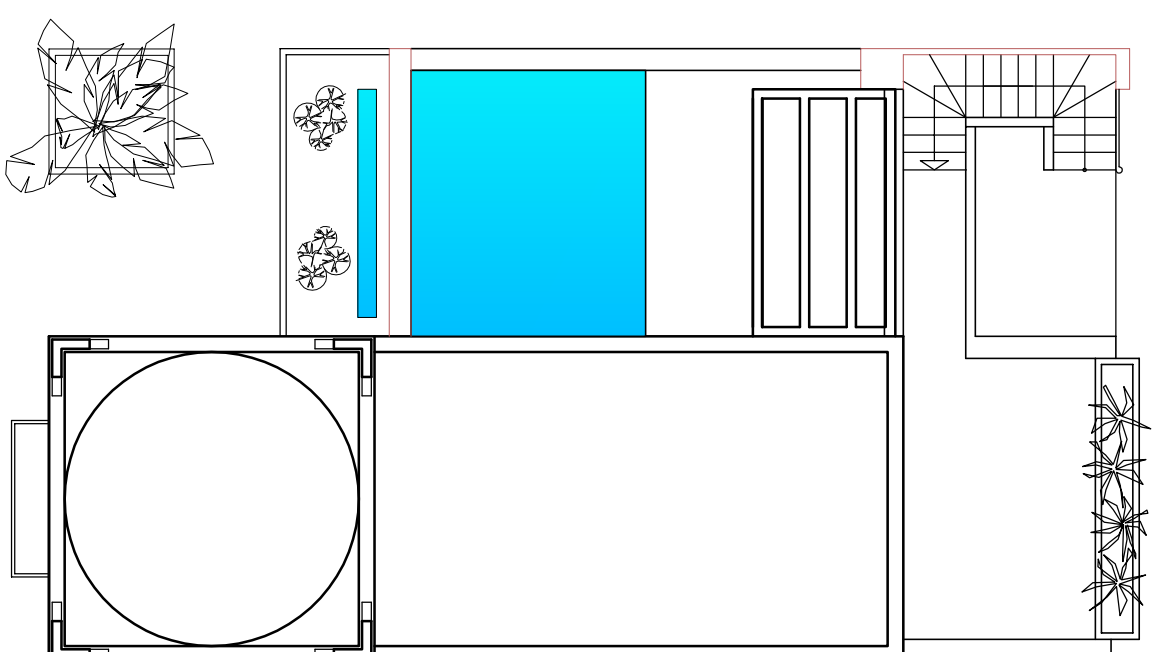

PLANTA BAJA TULIPAN

Sup. Construida Total = 169.64m²

PLANTA ALTA TULIPAN

PLANTA ALTA TULIPAN