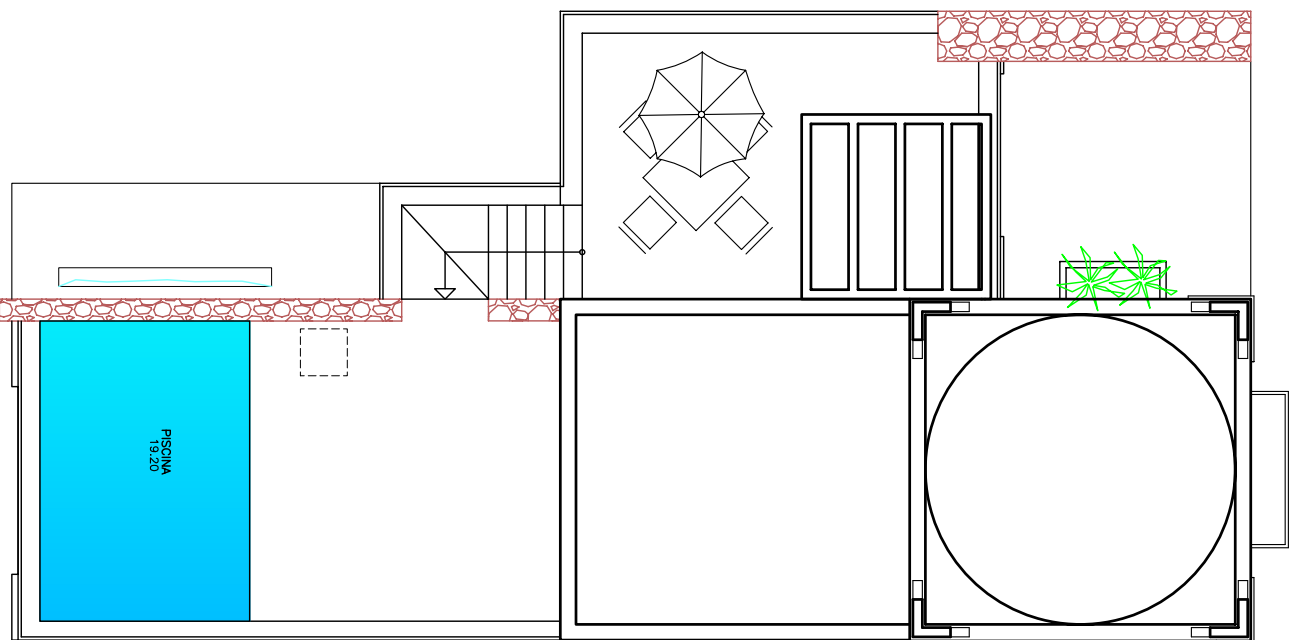

PLANTA BAJA ORQUIDEA
Sup. Construida Total= 189.48 m2

PLANTA ALTA ORQUIDEA

PLANTA ALTA ORQUIDEA