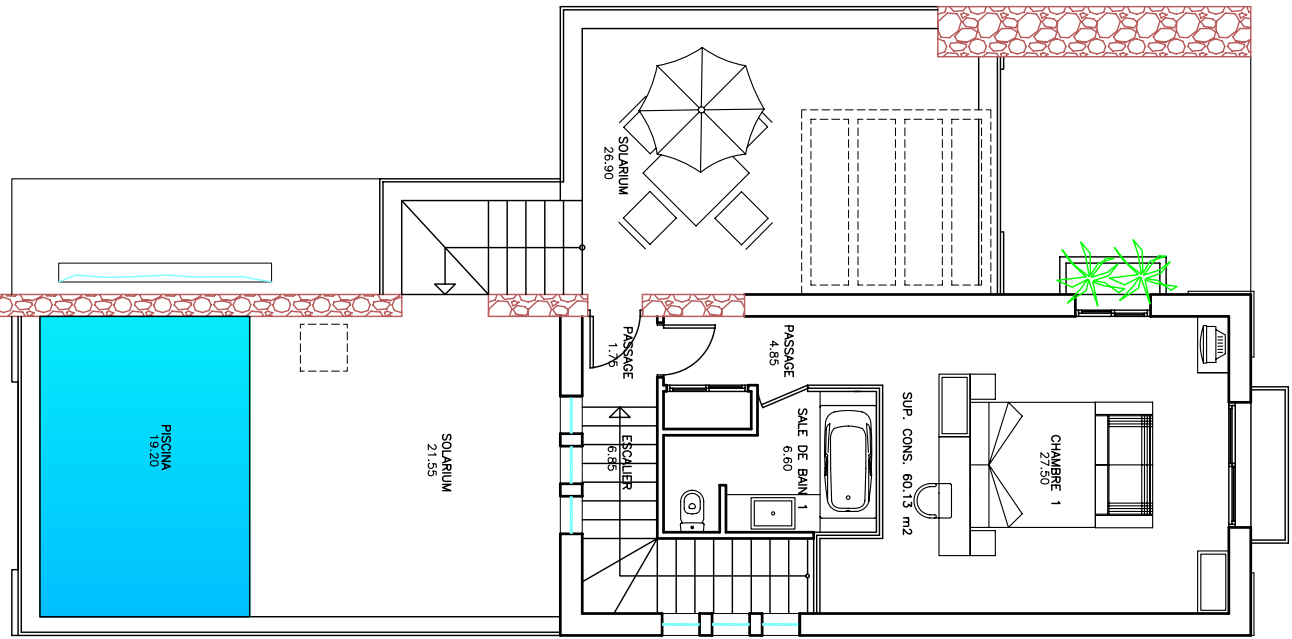

PLANTA BAJA ORQUIDEA
Sup. Construida Total= 189.48 m2

PLANTA ALTA ORQUIDEA

PLANTA ALTA ORQUIDEA